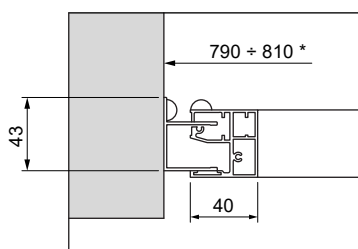

Versione SX

Scheda tecnica porta bagno turco - incasso (C) senza profilo base
Data sheet door turkish bath - recessed (C) without basic profile
Datenblatt tür dampfbad - niche (C) ohne Grundprofil
Porte feuille de données de bain turc - encastré (C) sans profil de base
Puerta de hoja de datos baño turco - empotrada (C) sin perfil básico

- IT** - I valori di ingombro sono espressi in mm.
Le dimensioni reali possono variare di ± 3 mm.
BG - The overall dimension values are expressed in mm.
The actual dimensions may by ± 3 mm.
DE - Die ausmaße sind in mm ausgedrückt.
Die tatsächlichen maße können um ± 3 mm abweichen.
FR - Les valeurs d'encombrement sont exprimées en mm.
Les dimensions réelles peuvent varier de ± 3 mm.
SP - Las dimensiones totales se expresan en mm.
Las verdaderas dimensiones pueden variar ± 3 mm.

- IT** - * Misura di incasso
BG - * Measures collection
DE - * Misst sammlung
FR - * Mesures collection
SP - * Medidas colección

- IT** - Prodotto da installare a pareti finite.
BG - Product to be installed in finished walls.
DE - Produkt in fertige Wände eingebaut werden.
FR - Produit à être installé dans les murs finis.
SP - Producto a ser instalado en paredes acabadas.