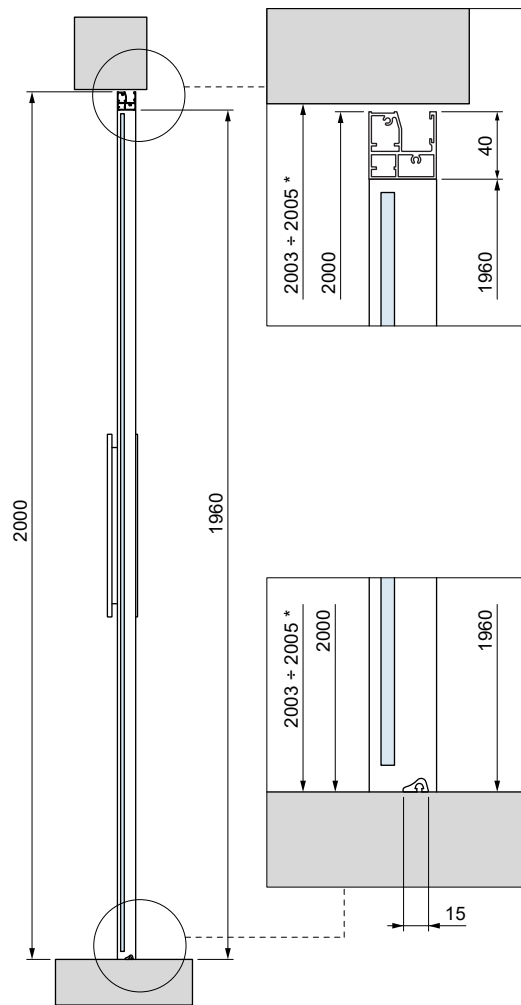

Versione SX

Scheda tecnica porta bagno turco - incasso (C) senza profilo base
Data sheet door turkish bath - recessed (C) without basic profile
Datenblatt tür dampfbad - niche (C) ohne Grundprofil
Porte feuille de données de bain turc - encastré (C) sans profil de base
Puerta de hoja de datos baño turco - empotrada (C) sin perfil básico

- IT** - I valori di ingombro sono espressi in mm.
Le dimensioni reali possono variare di ± 3 mm.
BG - The overall dimension values are expressed in mm.
The actual dimensions may by ± 3 mm.
DE - Die ausmaße sind in mm ausgedrückt.
Die tatsächlichen maße können um ± 3 mm abweichen.
FR - Les valeurs d'encombrement sont exprimées en mm.
Les dimensions réelles peuvent varier de ± 3 mm.
SP - Las dimensiones totales se expresan en mm.
Las verdaderas dimensiones pueden variar ± 3 mm.

- IT** - * Misura di incasso
BG - * Measures collection
DE - * Misst sammlung
FR - * Mesures collection
SP - * Medidas colección

- IT** - Prodotto da installare a pareti finite.
BG - Product to be installed in finished walls.
DE - Produkt in fertige Wände eingebaut werden.
FR - Produit à être installé dans les murs finis.
SP - Producto a ser instalado en paredes acabadas.