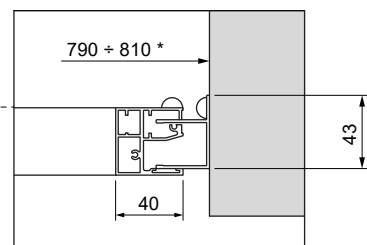

Versione SX

Scheda tecnica porta bagno turco - incasso (C) senza profilo base
Data sheet door turkish bath - recessed (C) without basic profile
Datenblatt tür dampfbad - niche (C) ohne Grundprofil
Porte feuille de données de bain turc - encastré (C) sans profil de base
Puerta de hoja de datos baño turco - empotrada (C) sin perfil básico

- IT** - I valori di ingombro sono espressi in mm.
Le dimensioni reali possono variare di ± 3 mm.
BG - The overall dimension values are expressed in mm.
The actual dimensions may by ± 3 mm.
DE - Die ausmaße sind in mm ausgedrückt.
Die tatsächlichen maße können um ± 3 mm abweichen.
FR - Les valeurs d'encombrement sont exprimées en mm.
Les dimensions réelles peuvent varier de ± 3 mm.
SP - Las dimensiones totales se expresan en mm.
Las verdaderas dimensiones pueden variar ± 3 mm.

- IT** - * Misura di incasso
BG - * Measures collection
DE - * Misst sammlung
FR - * Mesures collection
SP - * Medidas colección

- IT** - Prodotto da installare a pareti finite.
BG - Product to be installed in finished walls.
DE - Produkt in fertige Wände eingebaut werden.
FR - Produit à être installé dans les murs finis.
SP - Producto a ser instalado en paredes acabadas.