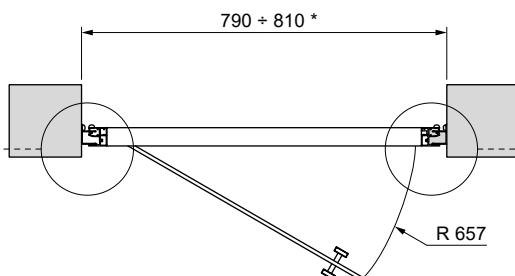

Versione SX

Scheda tecnica porta bagno turco - incasso (C) senza profilo base
Data sheet door turkish bath - recessed (C) without basic profile
Datenblatt tür dampfbad - niche (C) ohne Grundprofil
Porte feuille de données de bain turc - encastré (C) sans profil de base
Puerta de hoja de datos baño turco - empotrada (C) sin perfil básico

- IT** - I valori di ingombro sono espressi in mm.
Le dimensioni reali possono variare di ± 3 mm.
BG - The overall dimension values are expressed in mm.
The actual dimensions may by ± 3 mm.
DE - Die ausmaße sind in mm ausgedrückt.
Die tatsächlichen maße können um ± 3 mm abweichen.
FR - Les valeurs d'encombrement sont exprimées en mm.
Les dimensions réelles peuvent varier de ± 3 mm.
SP - Las dimensiones totales se expresan en mm.
Las verdaderas dimensiones pueden variar ± 3 mm.

- IT** - * Misura di incasso
BG - * Measures collection
DE - * Misst sammlung
FR - * Mesures collection
SP - * Medidas colección

- IT** - Prodotto da installare a pareti finite.
BG - Product to be installed in finished walls.
DE - Produkt in fertige Wände eingebaut werden.
FR - Produit à être installé dans les murs finis.
SP - Producto a ser instalado en paredes acabadas.