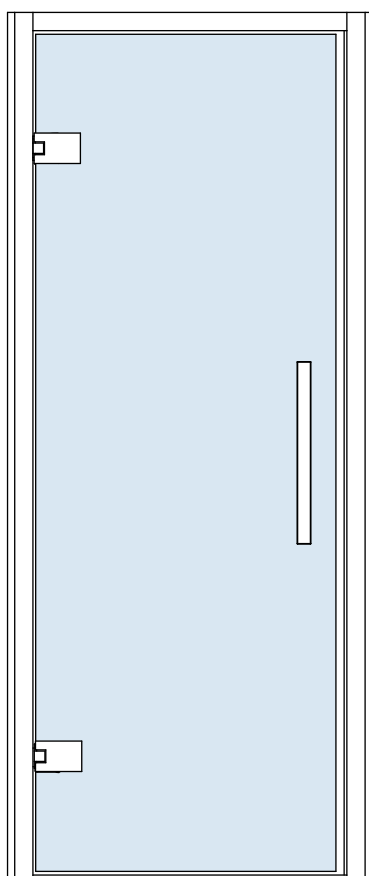

Versione SX

Scheda tecnica porta bagno turco - incasso (C) senza profilo base
Data sheet door turkish bath - recessed (C) without basic profile
Datenblatt tür dampfbad - niche (C) ohne Grundprofil
Porte feuille de données de bain turc - encastré (C) sans profil de base
Puerta de hoja de datos baño turco - empotrada (C) sin perfil básico

- IT** - I valori di ingombro sono espressi in mm.
Le dimensioni reali possono variare di ± 3 mm.
BG - The overall dimension values are expressed in mm.
The actual dimensions may by ± 3 mm.
DE - Die ausmaße sind in mm ausgedrückt.
Die tatsächlichen maße können um ± 3 mm abweichen.
FR - Les valeurs d'encombrement sont exprimées en mm.
Les dimensions réelles peuvent varier de ± 3 mm.
SP - Las dimensiones totales se expresan en mm.
Las verdaderas dimensiones pueden variar ± 3 mm.

- IT** - * Misura di incasso
BG - * Measures collection
DE - * Misst sammlung
FR - * Mesures collection
SP - * Medidas colección

- IT** - Prodotto da installare a pareti finite.
BG - Product to be installed in finished walls.
DE - Produkt in fertige Wände eingebaut werden.
FR - Produit à être installé dans les murs finis.
SP - Producto a ser instalado en paredes acabadas.